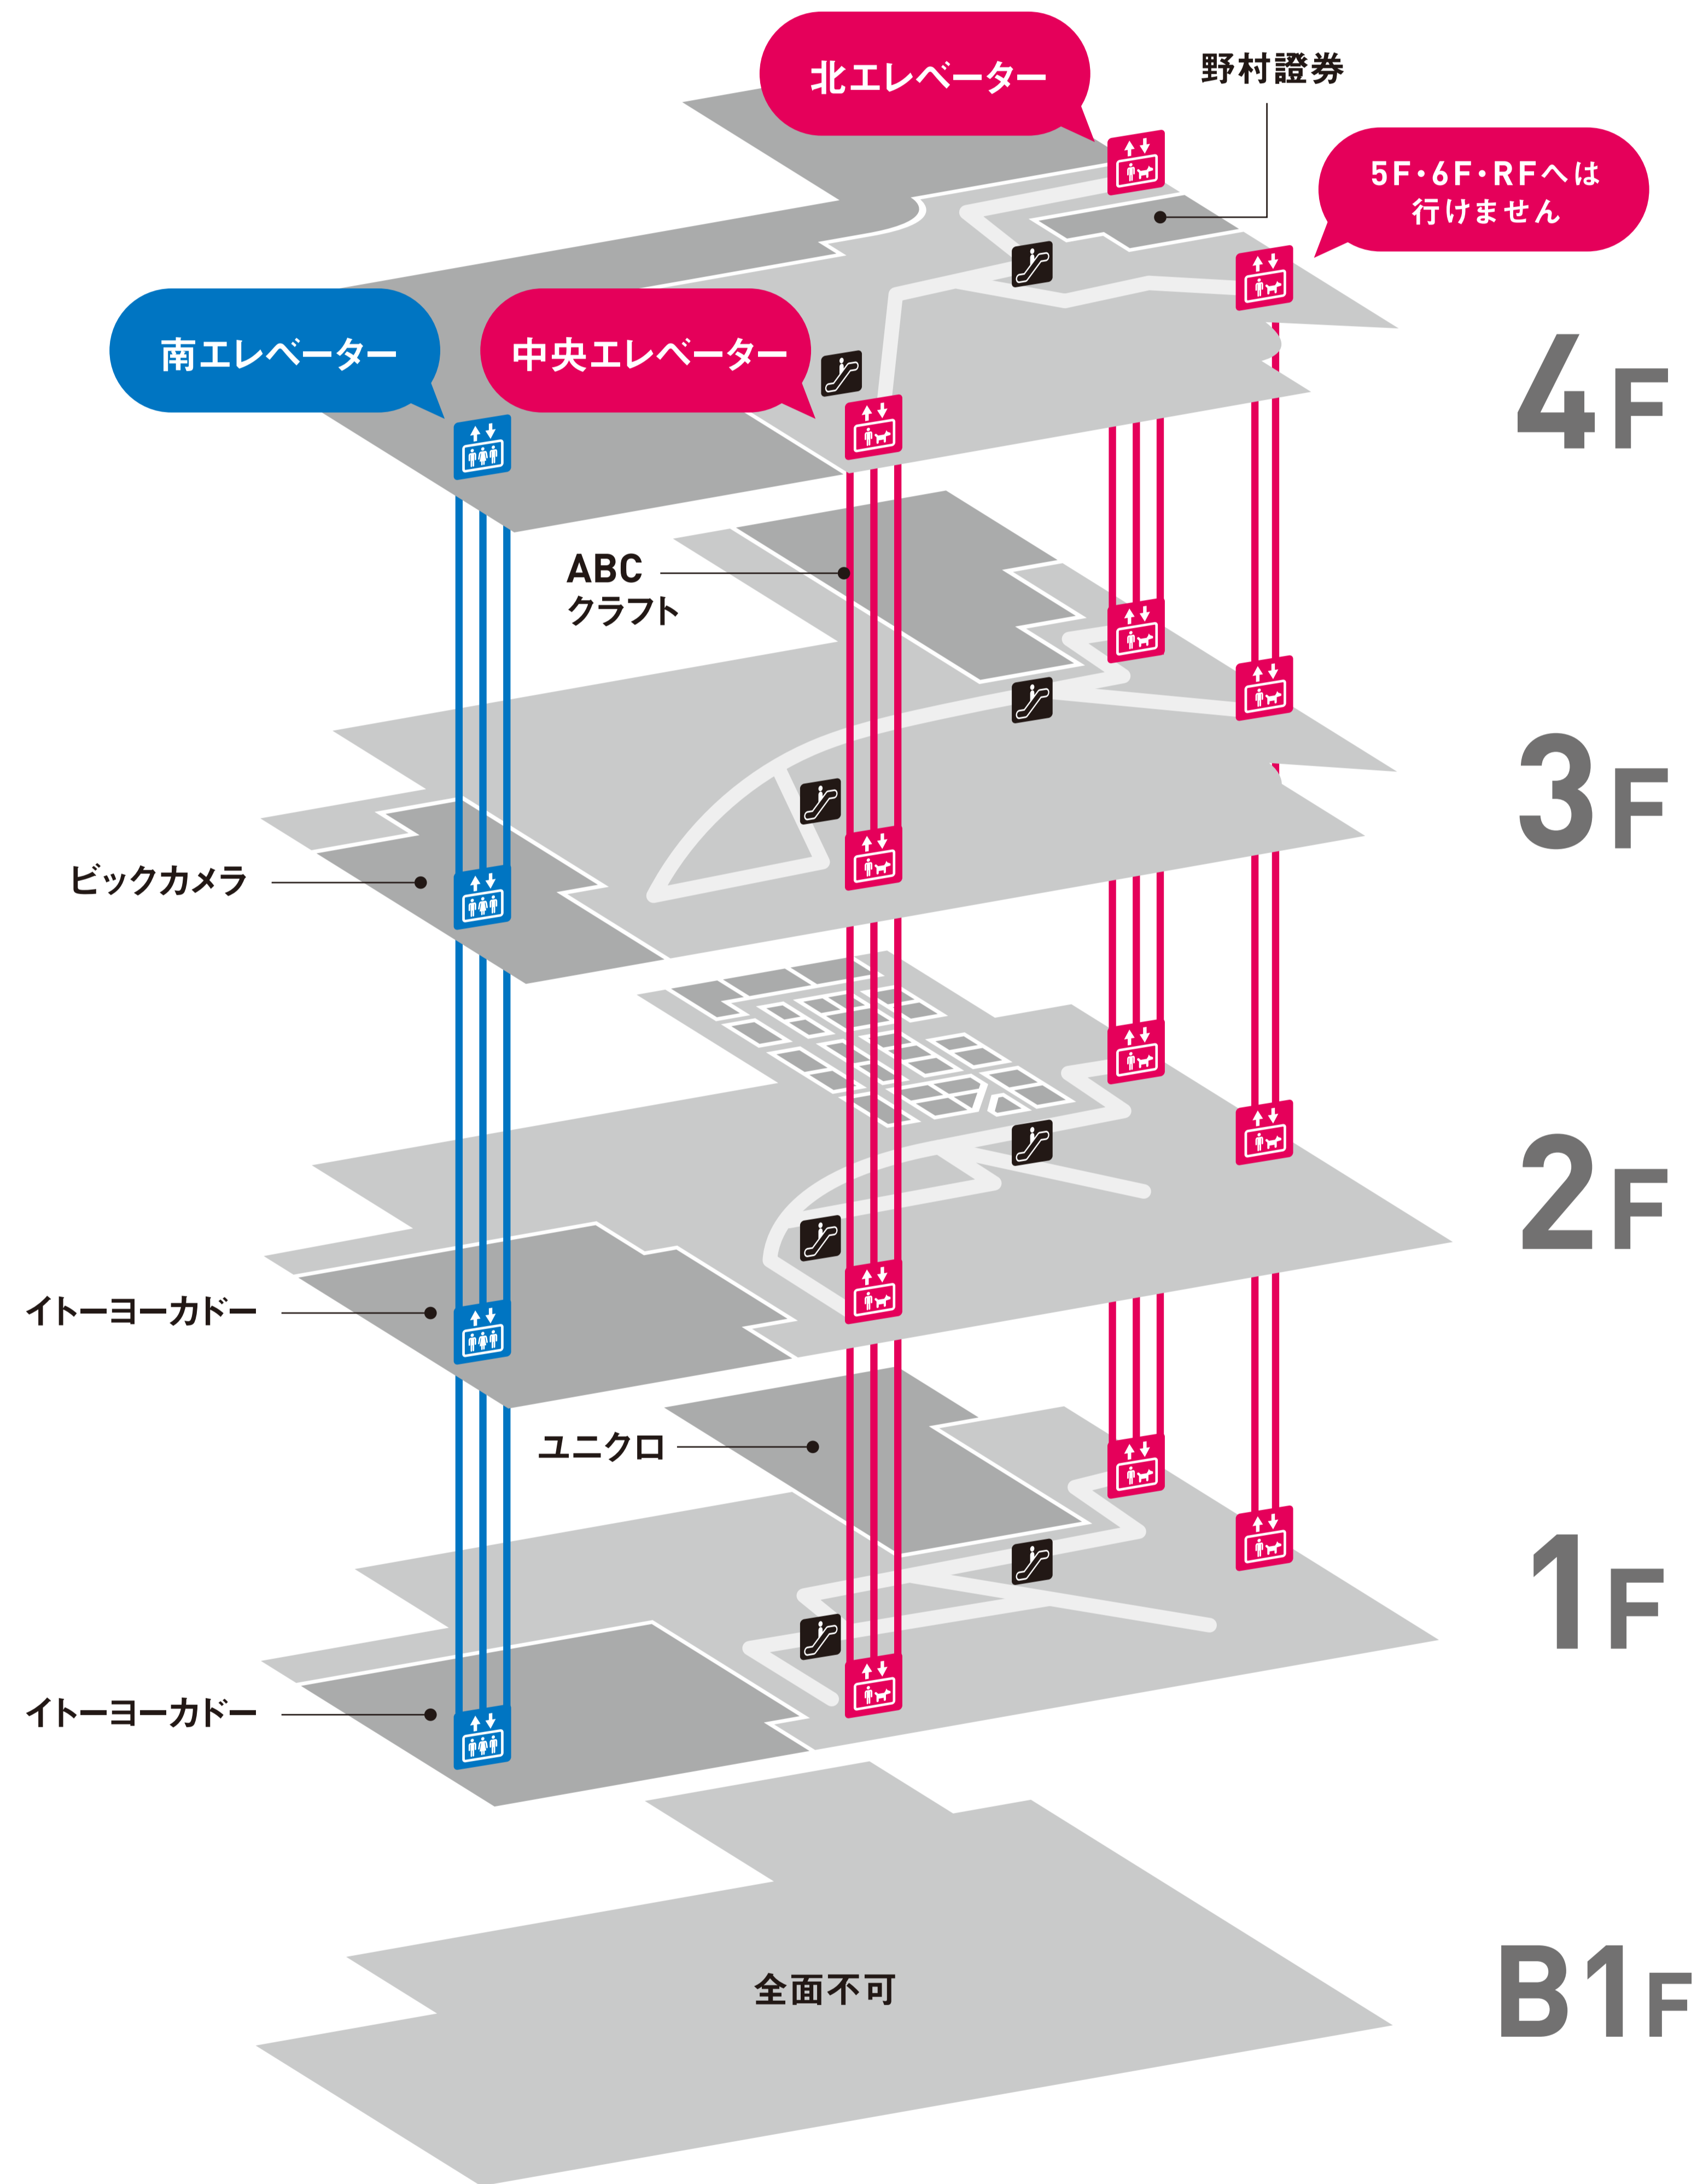

## 同伴可能エリアについて

1F・2F・3F (Q's kitchenを除く)・4Fについてはペットの顔が出ないバッグ・カートに入れてご入館いただけます。

5F・6F・RF駐車場からは北エレベーターまたは中央エレベーターをご利用ください。

※各フロアの授乳室、喫煙室および3F Q's Landへの立ち入りはご遠慮ください。

※ペットを連れてフロアを移動する場合はペット同伴可能エレベーターをご利用ください。

※イトーヨーカドーなどペットを連れてご来店いただけない店舗がございます。

同伴可能

同伴不可

## 施設内のルールについて

- ・排泄物の処理、器具破損・傷害など飼い主様の責任でご対処ください。
- ・ペットに関するお客様同士のトラブルについては、当施設は一切責任を負いません。
- ・顔が出ないバッグ・カートに入れてください。※ほじょ犬(盲導犬、介助犬、聴導犬など)は除きます。
- ・各フロアの授乳室、喫煙室及び3F Q's Landへの立ち入りはご遠慮ください。
- ・ショップ&レストラン店舗内では、各店舗のルールに従ってください。