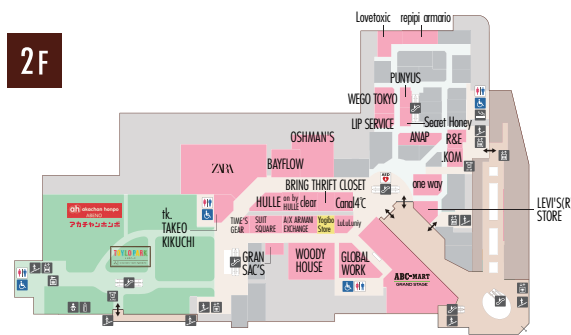

TAX FREE

免税 / 免税 / 면세

These are the shops offering tax-free services. こちらが免税対応をしている店舗です。
以下为支持免税服务的店铺。/ 以下為提供免税服務的店舖。/ 아래는 면세 서비스를 제공하는 매장입니다.

Tax-free services are available in two ways. 免税のお手続きは2つの方法がございます。
免税手續有两种办理方式。/ 免税手續有兩種辦理方式。/ 면세 절차는 두 가지 방법으로 진행됩니다.

- At each shop 各店舗にて
  在参与店铺办理 / 於配合店舖辦理 / 참여 매장에서 진행
- At the Tax-Free Counter 免税カウンターにて
  在免税柜台办理 / 於免税櫃檯辦理 / 면세 카운터에서 진행

For details, please scan the QR code. 詳細はQRコードよりご確認ください。
详情请扫描二维码查看。/ 詳情請掃描QR碼查看。/ 자세한 내용은 QR코드를 스캔하여 확인해 주세요.

Toilet お手洗 / 洗手间 / 화장실	Diaper changing おむつ / 尿布 / 기저귀 교환	Coin lockers コインロッカー / 投幣式鍵櫃 / 自選櫃	Stairs 樓梯 / 階梯 / 계단	Information 資訊中心 / 服務中心 / 안내데스크	Bicycle parking 自行車停車場 / 自行車停車場 / 주차장	Station 站 / 驛 / 역
Children's toilet 兒童洗手間 / 兒童用洗手間 / 어린이 화장실	Breastfeeding room 母乳室 / 母乳室 / 수유실	Elevator 電梯 / 電梯 / 엘리베이터	ATM ATM / ATM / ATM	AED AED / AED / AED	Scooters parking 機車停車場 / 機車停車場 / 스쿠터 주차	Motorbikes parking 摩托車停車場 / 摩托車停車場 / 오토바이 주차
Priority toilet 優先洗手間 / 優先洗手間 / 우선 화장실	Smoking booth 吸煙室 / 吸煙室 / 흡연실	Escalator 自動扶梯 / 自動扶梯 / 에스컬레이터	Currency exchanger 外幣兌換機 / 外幣兌換機 / 외화교환기	Public telephone 公用電話 / 公用電話 / 공중 전화		

Please note that the information provided is subject to change without prior notice. 掲載内容は予告無く変更となる場合がございます。
可能會有無事先預告變更內容。/ 內容可能會有無事先通知預告而更改的情況。/ 게재된 내용은 예고 없이 변경될 수 있습니다.