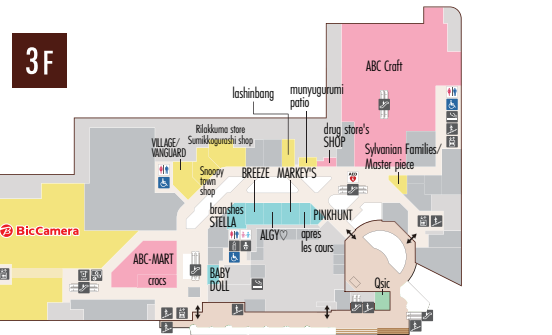

TAX FREE

免税 / 免税 / 면세

These are the shops offering tax-free services. こちらが免税対応をしている店舗です。
以下为支持免税服务的店铺。/ 以下為提供免税服務的店舖。/ 아래는 면세 서비스를 제공하는 매장입니다.

Tax-free services are available in two ways. 免税のお手続きは2つの方法がございます。
免税手續有两种办理方式。/ 免税手續有兩種辦理方式。/ 면세 절차는 두 가지 방법으로 진행됩니다.

- At each shop 各店舗にて
  在参与店铺办理 / 於配合店舖辦理 / 참여 매장에서 진행
- At the Tax-Free Counter 免税カウンターにて
  在免税柜台办理 / 於免税櫃檯辦理 / 면세 카운터에서 진행

For details, please scan the QR code. 詳細はQRコードよりご確認ください。
详情请扫描二维码查看。/ 詳情請掃描QR碼查看。/ 자세한 내용은 QR코드를 스캔하여 확인해 주세요.

Toilet お手洗 / 洗手间 / 화장실	Diaper changing おむつ / 尿布 / 기저귀 교환	Coin lockers コインロッカー / 投幣式鍵櫃 / 自選櫃	Stairs 樓梯 / 階梯 / 계단	Information 資訊中心 / 服務中心 / 안내데스크	Bicycle parking 自行車停車場 / 自行車停車場 / 주차장	Station 站 / 驛 / 역
Children's toilet 兒童洗手間 / 兒童用洗手間 / 어린이 화장실	Breastfeeding room 母乳室 / 母乳室 / 수유실	Elevator 電梯 / 電梯 / 엘리베이터	ATM ATM / ATM / ATM	AED AED / AED / AED	Scooters parking 機車停車場 / 機車停車場 / 스쿠터 주차	Motorbikes parking 摩托車停車場 / 摩托車停車場 / 오토바이 주차
Priority toilet 優先洗手間 / 優先洗手間 / 우선 화장실	Smoking booth 吸煙室 / 吸煙室 / 흡연실	Escalator 自動扶梯 / 自動扶梯 / 에스컬레이터	Currency exchanger 外幣兌換機 / 外幣兌換機 / 외화교환기	Public telephone 公用電話 / 公用電話 / 공중 전화		

Please note that the information provided is subject to change without prior notice. 掲載内容は予告無く変更となる場合がございます。
可能會有無事先預告變更內容。/ 內容可能會有無事先通知預告而更改的情況。/ 게재된 내용은 예고 없이 변경될 수 있습니다.