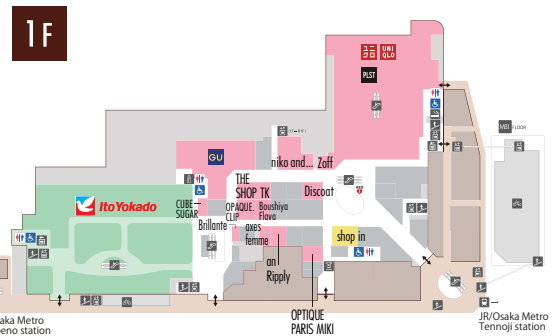

TAX FREE

免税 / 免税 / 면세

These are the shops offering tax-free services. こちらが免税対応をしている店舗です。
以下为支持免税服务的店铺。/ 以下為提供免税服務的店舖。/ 아래는 면세 서비스를 제공하는 매장입니다.

Tax-free services are available in two ways. 免税のお手続きは2つの方法がございます。
免税手續有两种办理方式。/ 免税手續有兩種辦理方式。/ 면세 절차는 두 가지 방법으로 진행됩니다.

- At each shop 各店舗にて
  在参与店铺办理 / 於配合店舖辦理 / 참여 매장에서 진행
- At the Tax-Free Counter 免税カウンターにて
  在免税柜台办理 / 於免税櫃檯辦理 / 면세 카운터에서 진행

For details, please scan the QR code. 詳細はQRコードよりご確認ください。
详情请扫描二维码查看。/ 詳情請掃描QR碼查看。/ 자세한 내용은 QR코드를 스캔하여 확인해 주세요.

Toilet お手洗 / 洗手间 / 화장실	Diaper changing おむつ / 尿布 / 기저귀 교환	Coin lockers コインロッカー / 投幣式鍵櫃 / 自選櫃	Stairs 樓梯 / 階梯 / 계단	Information 資訊中心 / 服務中心 / 안내데스크	Bicycle parking 自行車停車場 / 自行車停車場 / 주차장	Station 站 / 驛 / 역
Children's toilet 兒童洗手間 / 兒童用洗手間 / 어린이 화장실	Breastfeeding room 母乳室 / 母乳室 / 수유실	Elevator 電梯 / 電梯 / 엘리베이터	ATM ATM / ATM / ATM	AED AED / AED / AED	Scooters parking 機車停車場 / 機車停車場 / 스쿠터 주차	Motorbikes parking 摩托車停車場 / 摩托車停車場 / 오토바이 주차
Priority toilet 優先洗手間 / 優先洗手間 / 우선 화장실	Smoking booth 吸煙室 / 吸煙室 / 흡연실	Escalator 自動扶梯 / 自動扶梯 / 에스컬레이터	Currency exchanger 外幣兌換機 / 外幣兌換機 / 외화교환기	Public telephone 公用電話 / 公用電話 / 공중 전화		

Please note that the information provided is subject to change without prior notice. 掲載内容は予告無く変更となる場合がございます。
可能會有無事先預告變更內容。/ 內容可能會有無事先通知預告而更改的情況。/ 게재된 내용은 예고 없이 변경될 수 있습니다.