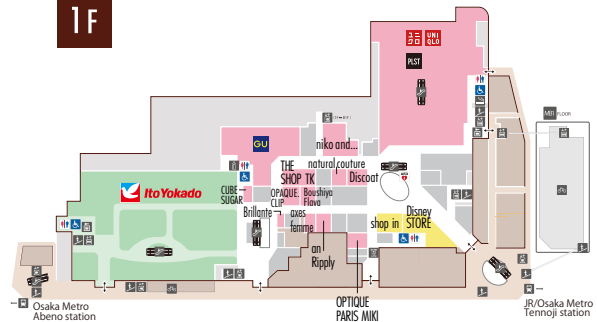

TAX FREE

免税 / 免税 / 면세

These are the shops offering tax-free services. こちらが免税対応をしている店舗です。
以下为支持免税服务的店铺。/ 以下為提供免税服務的店舖。/ 아래는 면세 서비스를 제공하는 매장입니다.

Tax-free services are available in two ways. 免税のお手続きは2つの方法がございます。
免税手续有两种办理方式。/ 免税手續有兩種辦理方式。/ 면세 절차는 두 가지 방법으로 진행됩니다.

- At each shop 各店舗にて
  在参与店铺办理 / 於配合店舖辦理 / 참여 매장에서 진행
- At the Tax-Free Counter 免税カウンターにて
  在免税柜台办理 / 於免税櫃檯辦理 / 면세 카운터에서 진행

For details, please scan the QR code. 詳細はQRコードよりご確認ください。
详情请扫描二维码查看。/ 詳情請掃描QR碼查看。/ 자세한 내용은 QR코드를 스캔하여 확인해 주세요.

B1F

1F

2F

3F

Toilet 洗手间 / 虎手間 / 화장실	Diaper changing 換尿布 / 換尿布 / 기저귀 교환	Coin lockers 硬幣式儲物櫃 / 硬幣式儲物櫃	Stairs 樓梯 / 樓梯 / 계단	Information 資訊中心 / 信息中心 / 안내데스크	Bicycle parking 自行車停車場 / 自行車停車場 / 주차장	Station 站 / 站 / 역
Children's toilet 兒童廁所 / 兒童廁所 / 어린이 화장실	Breastfeeding room 哺乳室 / 哺乳室 / 수유실	Elevator 電梯 / 電梯 / 엘리베이터	ATM ATM / ATM / ATM	AED / AED / AED	Scooters parking 腳踏車停車場 / 腳踏車停車場 / 스쿠터 주차	
Priority toilet 優先洗手間 / 優先洗手間	Smoking booth 吸煙室 / 吸煙室 / 금연실	Escalator 自動扶梯 / 自動扶梯 / 에스컬레이터	Currency exchanger 外幣兌換機 / 外幣兌換機 / 외화교환기	Public telephone 公用電話 / 公用電話 / 公用 전화	Motorbikes parking 摩托車停車場 / 摩托車停車場 / 오토바이 주차	

Please note that the information provided is subject to change without prior notice. 掲載内容は予告無く変更となる場合がございます。
可能會有無事先預告變更內容。/ 內容可能會有無事先通知預告而更改的情況。/ 게재된 내용은 예고 없이 변경될 수 있습니다.