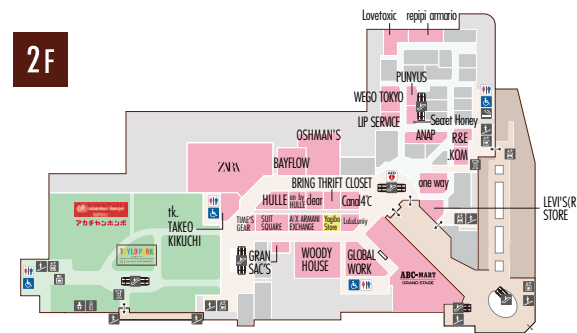

TAX FREE

免税 / 免税 / 면세

These are the shops offering tax-free services. こちらが免税対応をしている店舗です。
以下为支持免税服务的店铺。/ 以下為提供免税服務的店舖。/ 아래는 면세 서비스를 제공하는 매장입니다.

Tax-free services are available in two ways. 免税のお手続きは2つの方法がございます。
免税手续有两种办理方式。/ 免税手續有兩種辦理方式。/ 면세 절차는 두 가지 방법으로 진행됩니다.

- At each shop 各店舗にて
  在参与店铺办理 / 於配合店舖辦理 / 참여 매장에서 진행
- At the Tax-Free Counter 免税カウンターにて
  在免税柜台办理 / 於免税櫃檯辦理 / 면세 카운터에서 진행

For details, please scan the QR code. 詳細はQRコードよりご確認ください。
详情请扫描二维码查看。/ 詳情請掃描QR碼查看。/ 자세한 내용은 QR코드를 스캔하여 확인해 주세요.

B1F

1F

2F

3F

Toilet 洗手间 / 虎手間 / 화장실	Diaper changing 換尿布 / 換尿布 / 기저귀 교환	Coin lockers 硬幣式儲物櫃 / 硬幣式儲物櫃	Stairs 樓梯 / 樓梯 / 계단	Information 資訊中心 / 信息中心 / 안내데스크	Bicycle parking 自行車停車場 / 自行車停車場 / 주차장	Station 站 / 站 / 역
Children's toilet 兒童廁所 / 兒童廁所 / 어린이 화장실	Breastfeeding room 哺乳室 / 哺乳室 / 수유실	Elevator 電梯 / 電梯 / 엘리베이터	ATM ATM / ATM / ATM	AED / AED / AED	Scooters parking 腳踏車停車場 / 腳踏車停車場 / 스쿠터 주차	
Priority toilet 優先洗手間 / 優先洗手間	Smoking booth 吸煙室 / 吸煙室 / 금연실	Escalator 自動扶梯 / 自動扶梯 / 에스컬레이터	Currency exchanger 外幣兌換機 / 外幣兌換機 / 외화교환기	Public telephone 公用電話 / 公用電話 / 公用 전화	Motorbikes parking 摩托車停車場 / 摩托車停車場 / 오토바이 주차	

Please note that the information provided is subject to change without prior notice. 掲載内容は予告無く変更となる場合がございます。
可能會有無事先預告變更內容。/ 內容可能會有無事先通知預告而更改的情況。/ 게재된 내용은 예고 없이 변경될 수 있습니다.