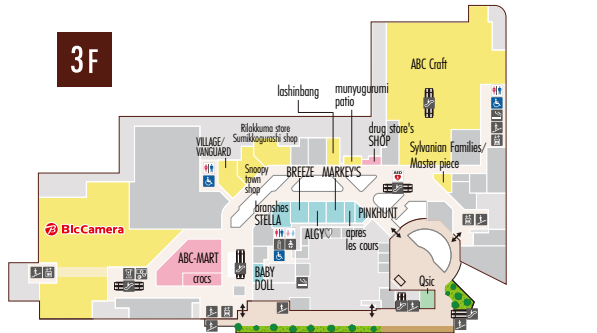

TAX FREE

免税 / 免税 / 면세

These are the shops offering tax-free services. こちらが免税対応をしている店舗です。
以下为支持免税服务的店铺。/ 以下為提供免税服務的店舖。/ 아래는 면세 서비스를 제공하는 매장입니다.

Tax-free services are available in two ways. 免税のお手続きは2つの方法がございます。
免税手续有两种办理方式。/ 免税手續有兩種辦理方式。/ 면세 절차는 두 가지 방법으로 진행됩니다.

- At each shop 各店舗にて
  在参与店铺办理 / 於配合店舖辦理 / 참여 매장에서 진행
- At the Tax-Free Counter 免税カウンターにて
  在免税柜台办理 / 於免税櫃檯辦理 / 면세 카운터에서 진행

For details, please scan the QR code. 詳細はQRコードよりご確認ください。
详情请扫描二维码查看。/ 詳情請掃描QR碼查看。/ 자세한 내용은 QR코드를 스캔하여 확인해 주세요.

B1F

1F

2F

3F

Toilet 洗手间 / 虎手間 / 화장실	Diaper changing 換尿布 / 換尿布 / 기저귀 교환	Coin lockers 硬幣式儲物櫃 / 硬幣式儲物櫃	Stairs 樓梯 / 樓梯 / 계단	Information 資訊中心 / 信息中心 / 안내데스크	Bicycle parking 自行車停車場 / 自行車停車場 / 주차장	Station 站 / 站 / 역
Children's toilet 兒童廁所 / 兒童廁所 / 어린이 화장실	Breastfeeding room 哺乳室 / 哺乳室 / 수유실	Elevator 電梯 / 電梯 / 엘리베이터	ATM ATM / ATM / ATM	AED / AED / AED	Scooters parking 腳踏車停車場 / 腳踏車停車場 / 스쿠터 주차	
Priority toilet 優先洗手間 / 優先洗手間	Smoking booth 吸煙室 / 吸煙室 / 금연실	Escalator 自動扶梯 / 自動扶梯 / 에스컬레이터	Currency exchanger 外幣兌換機 / 外幣兌換機 / 외화교환기	Public telephone 公用電話 / 公用電話 / 公用 전화	Motorbikes parking 摩托車停車場 / 摩托車停車場 / 오토바이 주차	

Please note that the information provided is subject to change without prior notice. 掲載内容は予告無く変更となる場合がございます。
可能會有無事先預告變更內容。/ 內容可能會有無事先通知預告而更改的情況。/ 게재된 내용은 예고 없이 변경될 수 있습니다.