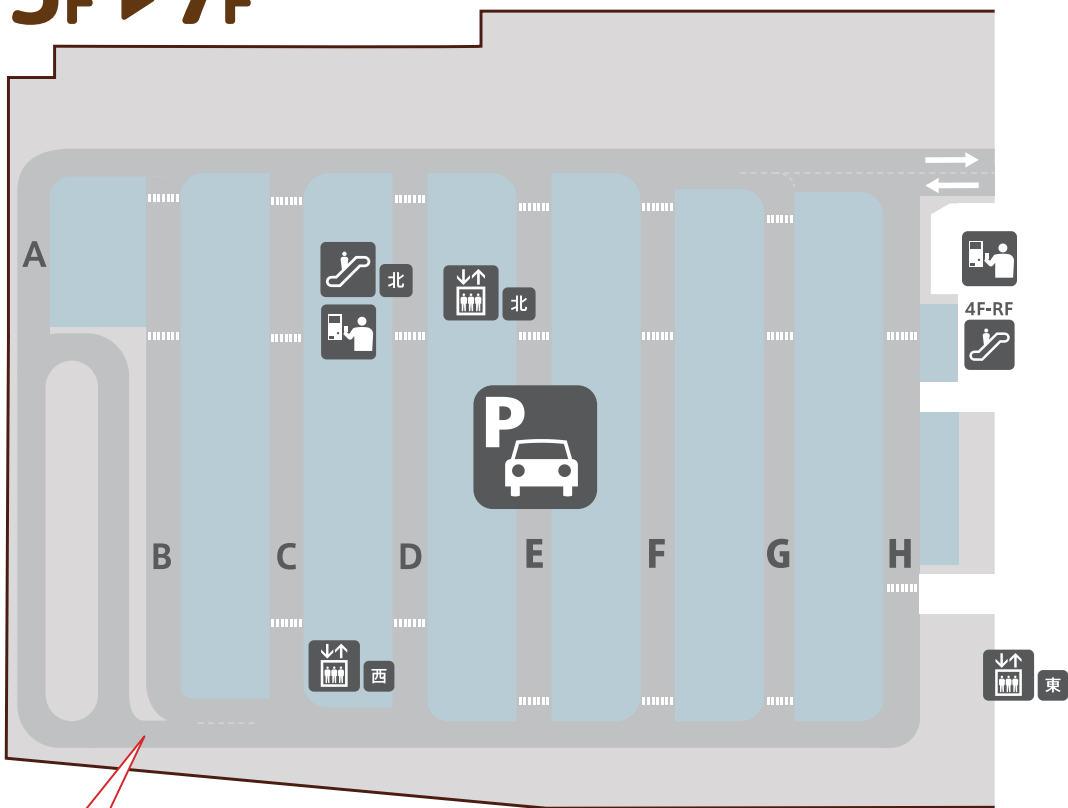

## 阪神百貨店

あまがさき阪神  
食料品・贈答品のフロア  
営業時間 10:00~20:00  
TEL 06-6498-9500 (代)

駐輪場東入口は  
土日祝のみ  
開放しております。  
※混雑状況により平日に  
開放する場合があります。

- トイレ
- キッズトイレ
- 優先トイレ
- 授乳室
- おむつ交換台
- オストメイト
- インフォメーション
- エレベーター
- エスカレーター
- 階段
- 駐輪場
- タクシーのりば
- 喫煙コーナー
- 宅配ロッカー
- ATM
- 証明写真
- コインロッカー
- 公衆無線LAN
- サイクルスロープ
- 駐輪場
- 原付駐輪場
- 自動二輪駐輪場
- 駐輪場事前精算機
- AED設置場所

# あまがさきキューズモール 4F FLOOR MAP

- ファッション、ファッション雑貨
- 雑貨、インテリア
- 食料品
- エンターテイメント
- キッズ
- ビューティー・メディカル
- レストラン&カフェ
- サービス、その他

平日は5Fまでの稼働となり、6~7Fには停まりません。  
RFへは東エレベーターをご利用ください。

4F駐車場は10:00~ご利用いただけます。

専門店モール営業時間外に  
キューズダイニング・MOVIXあまがさき・GIGO(ギーゴ)に  
お越しの方はこちらのエレベーターをご利用ください。

- |        |           |         |          |
|--------|-----------|---------|----------|
| トイレ    | インフォメーション | 喫煙コーナー  | サイクスロープ  |
| キッズトイレ | エレベーター    | 宅配ロッカー  | 駐輪場      |
| 優先トイレ  | エスカレーター   | ATM     | 原付駐輪場    |
| 授乳室    | 階段        | 証明写真    | 自動二輪駐輪場  |
| おむつ交換台 | 駐車場       | コインロッカー | 駐輪場事前精算機 |
| オストメイト | タクシーのりば   | 公衆無線LAN | AED設置場所  |

5F ▶ 7F

平日は6F・7Fは閉鎖しております。  
 ※混雑状況により平日に6F・7Fを開放する場合があります。

RF

フットサルコートへお越しの方は  
 東エレベーターをご利用ください。

- |        |           |         |          |
|--------|-----------|---------|----------|
| トイレ    | インフォメーション | 喫煙コーナー  | サイクルスロープ |
| キッズトイレ | エレベーター    | 宅配ロッカー  | 駐輪場      |
| 優先トイレ  | エスカレーター   | ATM     | 原付駐輪場    |
| 授乳室    | 階段        | 証明写真    | 自動二輪駐輪場  |
| おむつ交換台 | 駐車場       | コインロッカー | 駐車場事前精算機 |
| オストメイト | タクシーのりば   | 公衆無線LAN | AED設置場所  |