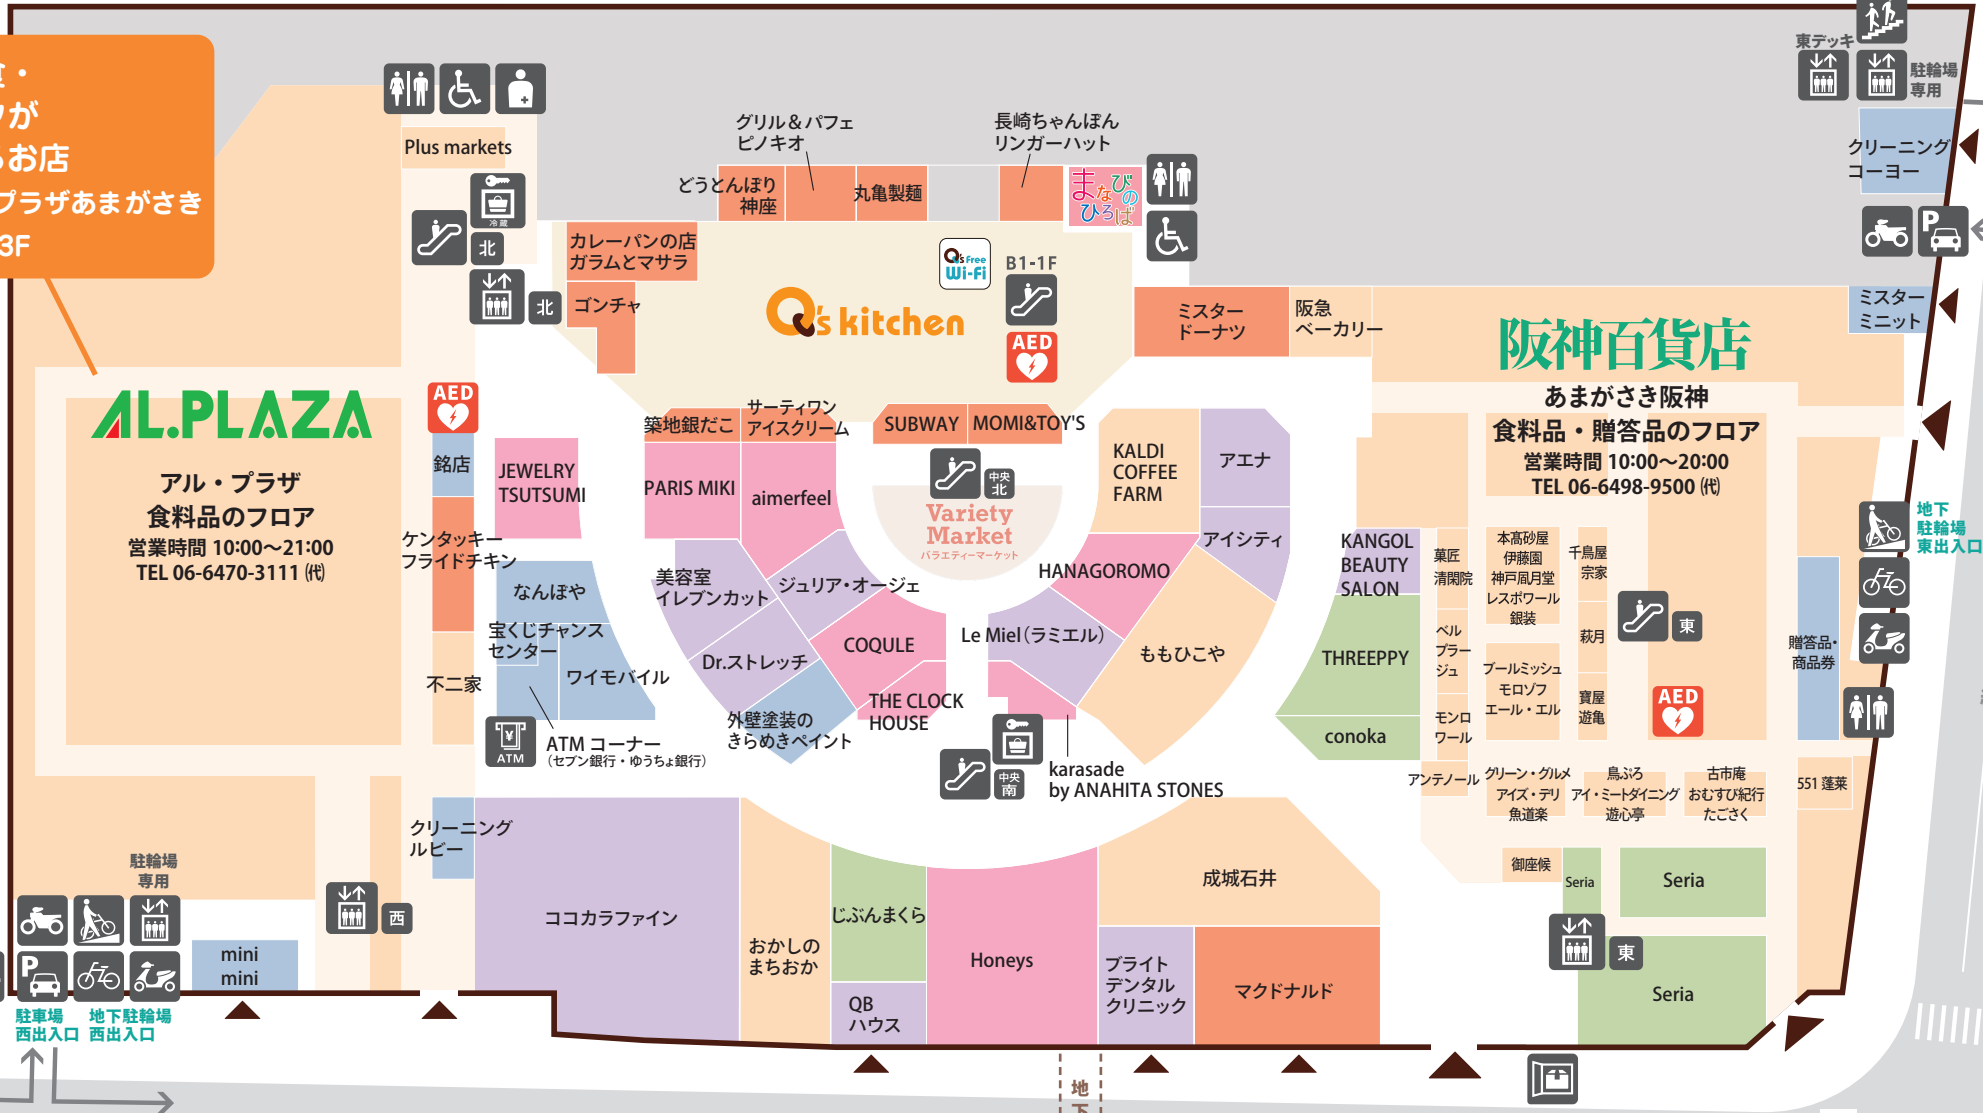

# 1F FLOOR MAP

あまがさきキューズモール

- ファッション、ファッション雑貨
- 雑貨、インテリア
- 食料品
- エンターテインメント
- キッズ
- ビューティ・メディカル
- レストラン&カフェ
- サービス、その他

離乳食・オムツが買えるお店  
●アルプラザあまがさき  
1F・3F

## AL PLAZA

アル・プラザ  
食料品のフロア  
営業時間 10:00~21:00  
TEL 06-6470-3111 (代)

## 阪神百貨店

あまがさき阪神  
食料品・贈答品のフロア  
営業時間 10:00~20:00  
TEL 06-6498-9500 (代)

駐輪場東入口は  
土日祝のみ  
開放しております。  
※混雑状況により平日に  
開放する場合があります。

- トイレ
- キッズトイレ
- 優先トイレ
- 授乳室
- おむつ交換台
- オストメイト
- インフォメーション
- エレベーター
- エスカレーター
- 階段
- 駐輪場
- タクシーのりば
- 喫煙コーナー
- 宅配ロッカー
- ATM
- 証明写真
- コインロッカー
- 公衆無線LAN
- サイクルスロープ
- 駐輪場
- 原付駐輪場
- 自動二輪駐輪場
- 駐輪場事前精算機
- AED設置場所

# 2F FLOOR MAP

あまがさきキューズモール

- ファッション、ファッション雑貨
- 雑貨、インテリア
- 食料品
- エンターテインメント
- キッズ
- ビューティ・メディカル
- レストラン&カフェ
- サービス、その他

- |        |           |         |          |
|--------|-----------|---------|----------|
| トイレ    | インフォメーション | 喫煙コーナー  | サイクルスロープ |
| キットトイレ | エレベーター    | 宅配ロッカー  | 駐輪場      |
| 優先トイレ  | エスカレーター   | ATM     | 原付駐輪場    |
| 授乳室    | 階段        | 証明写真    | 自動二輪駐輪場  |
| おむつ交換台 | 駐車場       | コインロッカー | 駐車場事前精算機 |
| オストメイト | タクシーのりば   | 公衆無線LAN | AED設置場所  |