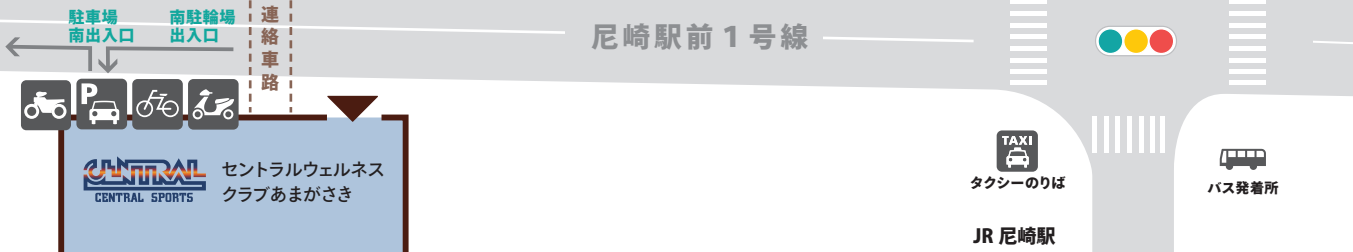

## 阪神百貨店

あまがさき阪神  
食料品・贈答品のフロア  
営業時間 10:00~20:00  
TEL 06-6498-9500 (代)

駐輪場東入口は  
土日祝のみ  
開放しております。  
※混雑状況により平日に  
開放する場合があります。

- トイレ
- キッズトイレ
- 優先トイレ
- 授乳室
- おむつ交換台
- オストメイト
- インフォメーション
- エレベーター
- エスカレーター
- 階段
- 駐輪場
- タクシーのりば
- 喫煙コーナー
- 宅配ロッカー
- ATM
- 証明写真
- コインロッカー
- 公衆無線LAN
- サイクルスロープ
- 駐輪場
- 原付駐輪場
- 自動二輪駐輪場
- 駐輪場事前精算機
- AED設置場所