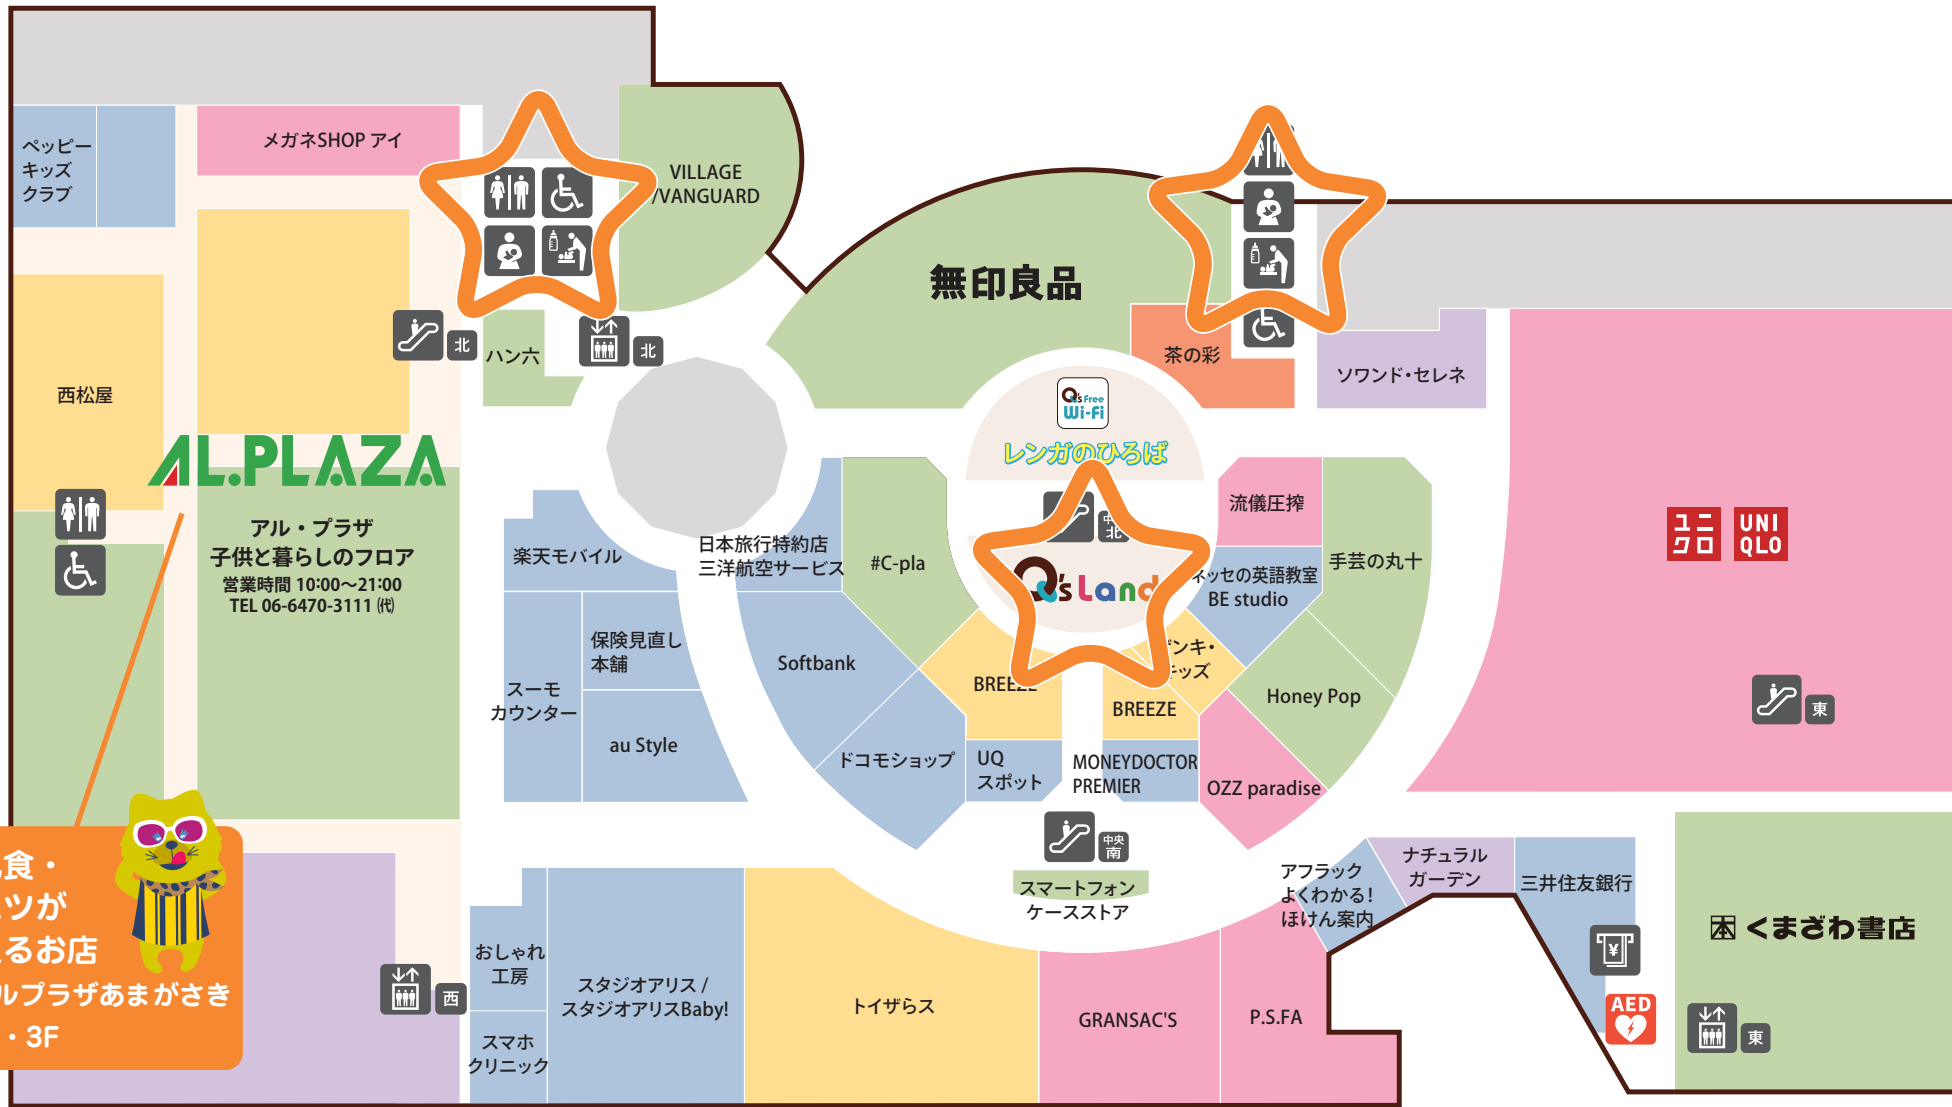

## 阪神百貨店

あまがさき阪神  
食料品・贈答品のフロア  
営業時間 10:00~20:00  
TEL 06-6498-9500 (代)

駐輪場東入口は  
土日祝のみ  
開放しております。  
※混雑状況により平日に  
開放する場合があります。

- トイレ
- キッズトイレ
- 優先トイレ
- 授乳室
- おむつ交換台
- オストメイト
- インフォメーション
- エレベーター
- エスカレーター
- 階段
- 駐輪場
- タクシーのりば
- 喫煙コーナー
- 宅配ロッカー
- ATM
- 証明写真
- コインロッカー
- 公衆無線LAN
- サイクルスロープ
- 駐輪場
- 原付駐輪場
- 自動二輪駐輪場
- 駐輪場事前精算機
- AED設置場所

**ベビーカーの貸出サービス**

ベビーカーの貸出サービスを提供しています。ご利用の際は、必ず事前予約が必要です。

専門店モール営業時間外に  
キューズダイニング・MOVIXあまがさき・GiGO (ギョーゴ) に  
お越しの方はこちらのエレベーターをご利用ください。

JR尼崎駅

# 3F FLOOR MAP

あまがさきキューズモール

- ファッション、ファッション雑貨
- 雑貨、インテリア
- 食料品
- エンターテイメント
- キッズ
- ビューティー・メティカル
- レストラン&カフェ
- サービス、その他

**離乳食・オムツが買えるお店**  
 ●アルプラザあまがさき  
 1F・3F

- |        |           |         |          |
|--------|-----------|---------|----------|
| トイレ    | インフォメーション | 喫煙コーナー  | サイクルスロープ |
| キッズトイレ | エレベーター    | 宅配ロッカー  | 駐輪場      |
| 優先トイレ  | エスカレーター   | ATM     | 原付駐輪場    |
| 授乳室    | 階段        | 証明写真    | 自動二輪駐輪場  |
| おむつ交換台 | 駐車場       | コインロッカー | 駐車場事前精算機 |
| オストメイト | タクシーのりば   | 公衆無線LAN | AED設置場所  |

**Q's Land**  
 6才までのお子さまが対象の無料でご利用いただけるキッズスペースです。  
 18ヵ月までの乳児が遊べるベビーゾーンもご用意しています。