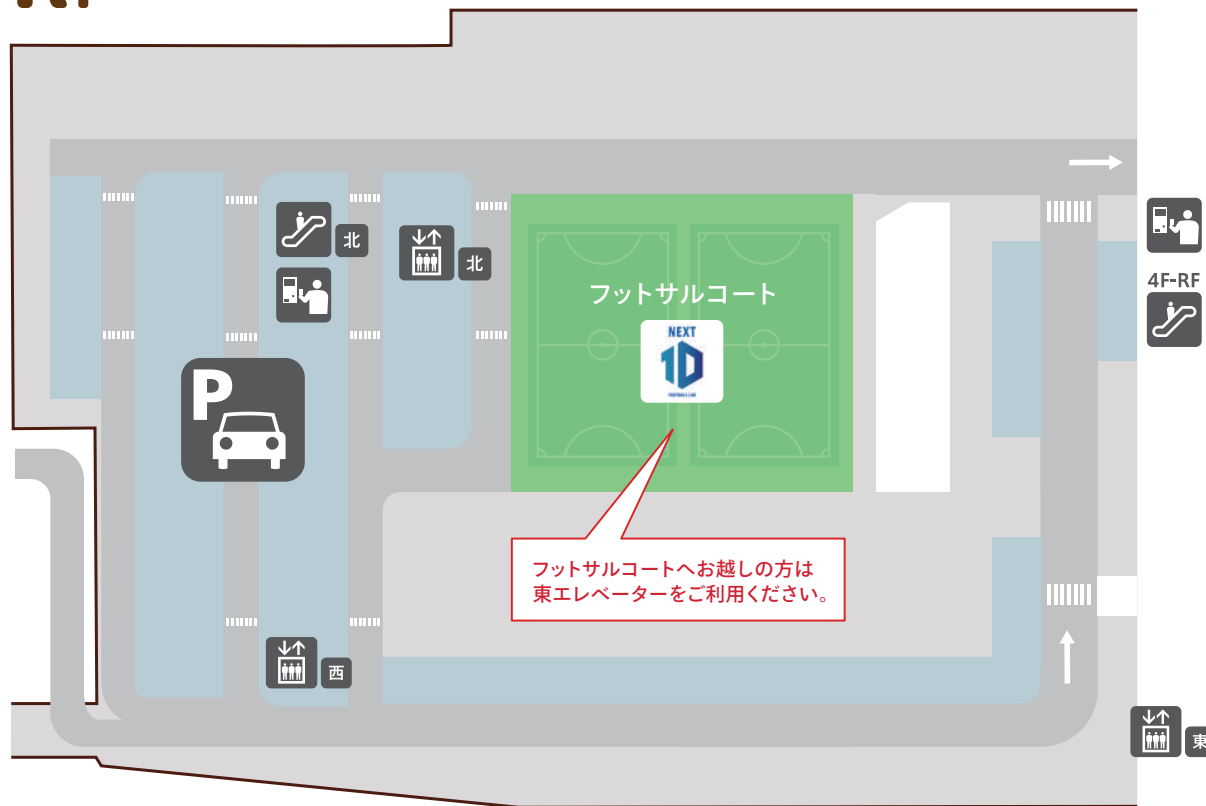

# あまがさきキューズモール 4F FLOOR MAP

- ファッション、ファッション雑貨
- 雑貨、インテリア
- 食料品
- エンターテイメント
- キッズ
- ビューティー・メディカル
- レストラン&カフェ
- サービス、その他

平日は5Fまでの稼働となり、6~7Fには停まりません。  
RFへは東エレベーターをご利用ください。

4F駐車場は10:00~ご利用いただけます。

専門店モール営業時間外に  
キューズダイニング・MOVIXあまがさき・GIGO(ギーゴ)に  
お越しの方はこちらのエレベーターをご利用ください。

- |        |           |         |          |
|--------|-----------|---------|----------|
| トイレ    | インフォメーション | 喫煙コーナー  | サイクルスロープ |
| キッズトイレ | エレベーター    | 宅配ロッカー  | 駐輪場      |
| 優先トイレ  | エスカレーター   | ATM     | 原付駐輪場    |
| 授乳室    | 階段        | 証明写真    | 自動二輪駐輪場  |
| おむつ交換台 | 駐車場       | コインロッカー | 駐輪場事前精算機 |
| オストメイト | タクシーのりば   | 公衆無線LAN | AED設置場所  |

5F ▶ 7F

平日は6F・7Fは閉鎖しております。  
 ※混雑状況により平日に6F・7Fを開放する場合があります。

RF

フットサルコートへお越しの方は  
 東エレベーターをご利用ください。

- |        |           |         |          |
|--------|-----------|---------|----------|
| トイレ    | インフォメーション | 喫煙コーナー  | サイクルスロープ |
| キッズトイレ | エレベーター    | 宅配ロッカー  | 駐輪場      |
| 優先トイレ  | エスカレーター   | ATM     | 原付駐輪場    |
| 授乳室    | 階段        | 証明写真    | 自動二輪駐輪場  |
| おむつ交換台 | 駐車場       | コインロッカー | 駐車場事前精算機 |
| オストメイト | タクシーのりば   | 公衆無線LAN | AED設置場所  |

# FLOOR MAP

RF		フットサルコート	
7F			
6F			
5F			
4F		専門店	
3F		専門店	 
2F		専門店	
1F		専門店	
BF			 

JR 尼崎駅  
連絡通路

→

2F 連絡通路

本館

フィットネス館