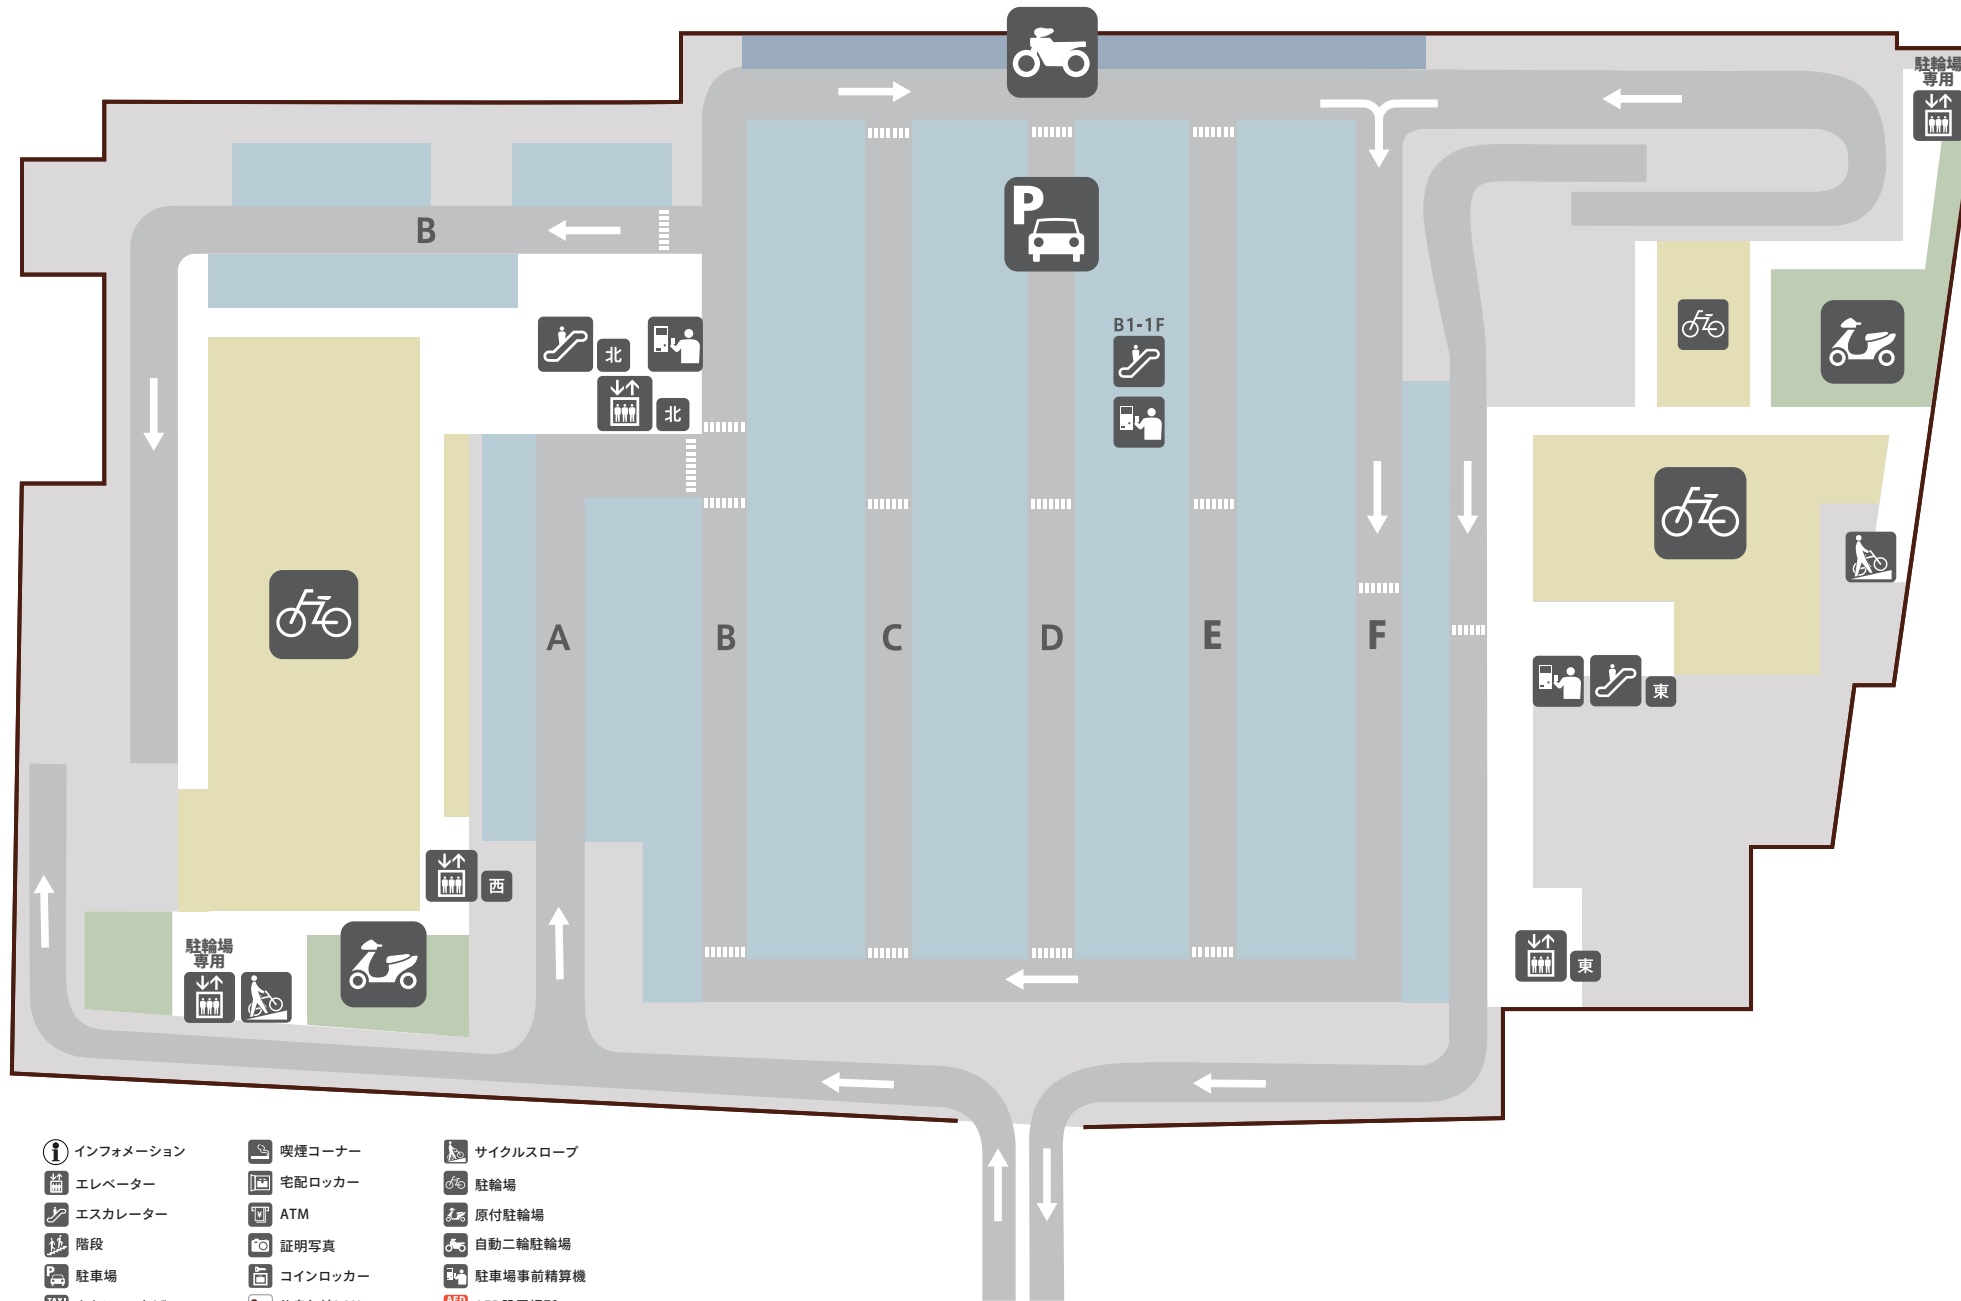

## 阪神百貨店

あまがさき阪神  
食料品・贈答品のフロア  
営業時間 10:00~20:00  
TEL 06-6498-9500 (代)

駐輪場東入口は  
土日祝のみ  
開放しております。  
※混雑状況により平日に  
開放する場合があります。

- トイレ
- キッズトイレ
- 優先トイレ
- 授乳室
- おむつ交換台
- オストメイト
- インフォメーション
- エレベーター
- エスカレーター
- 階段
- 駐輪場
- タクシーのりば
- 喫煙コーナー
- 宅配ロッカー
- ATM
- 証明写真
- コインロッカー
- 公衆無線LAN
- サイクルスロープ
- 駐輪場
- 原付駐輪場
- 自動二輪駐輪場
- 駐輪場事前精算機
- AED設置場所

# あまがさきキューズモール 4F FLOOR MAP

- ファッション、ファッション雑貨
- 雑貨、インテリア
- 食料品
- エンターテイメント
- キッズ
- ビューティー・メディカル
- レストラン&カフェ
- サービス、その他

平日は5Fまでの稼働となり、6~7Fには停まりません。  
RFへは東エレベーターをご利用ください。

4F駐車場は10:00~ご利用いただけます。

専門店モール営業時間外に  
キューズダイニング・MOVIXあまがさき・GIGO(ギーゴ)に  
お越しの方はこちらのエレベーターをご利用ください。

- |        |           |         |          |
|--------|-----------|---------|----------|
| トイレ    | インフォメーション | 喫煙コーナー  | サイクスロープ  |
| キッズトイレ | エレベーター    | 宅配ロッカー  | 駐輪場      |
| 優先トイレ  | エスカレーター   | ATM     | 原付駐輪場    |
| 授乳室    | 階段        | 証明写真    | 自動二輪駐輪場  |
| おむつ交換台 | 駐車場       | コインロッカー | 駐輪場事前精算機 |
| オストメイト | タクシーのりば   | 公衆無線LAN | AED設置場所  |

5F ▶ 7F

平日は6F・7Fは閉鎖しております。  
 ※混雑状況により平日に6F・7Fを開放する場合があります。

RF

フットサルコートへお越しの方は  
 東エレベーターをご利用ください。

- |        |           |         |          |
|--------|-----------|---------|----------|
| トイレ    | インフォメーション | 喫煙コーナー  | サイクルスロープ |
| キッズトイレ | エレベーター    | 宅配ロッカー  | 駐輪場      |
| 優先トイレ  | エスカレーター   | ATM     | 原付駐輪場    |
| 授乳室    | 階段        | 証明写真    | 自動二輪駐輪場  |
| おむつ交換台 | 駐車場       | コインロッカー | 駐車場事前精算機 |
| オストメイト | タクシーのりば   | 公衆無線LAN | AED設置場所  |