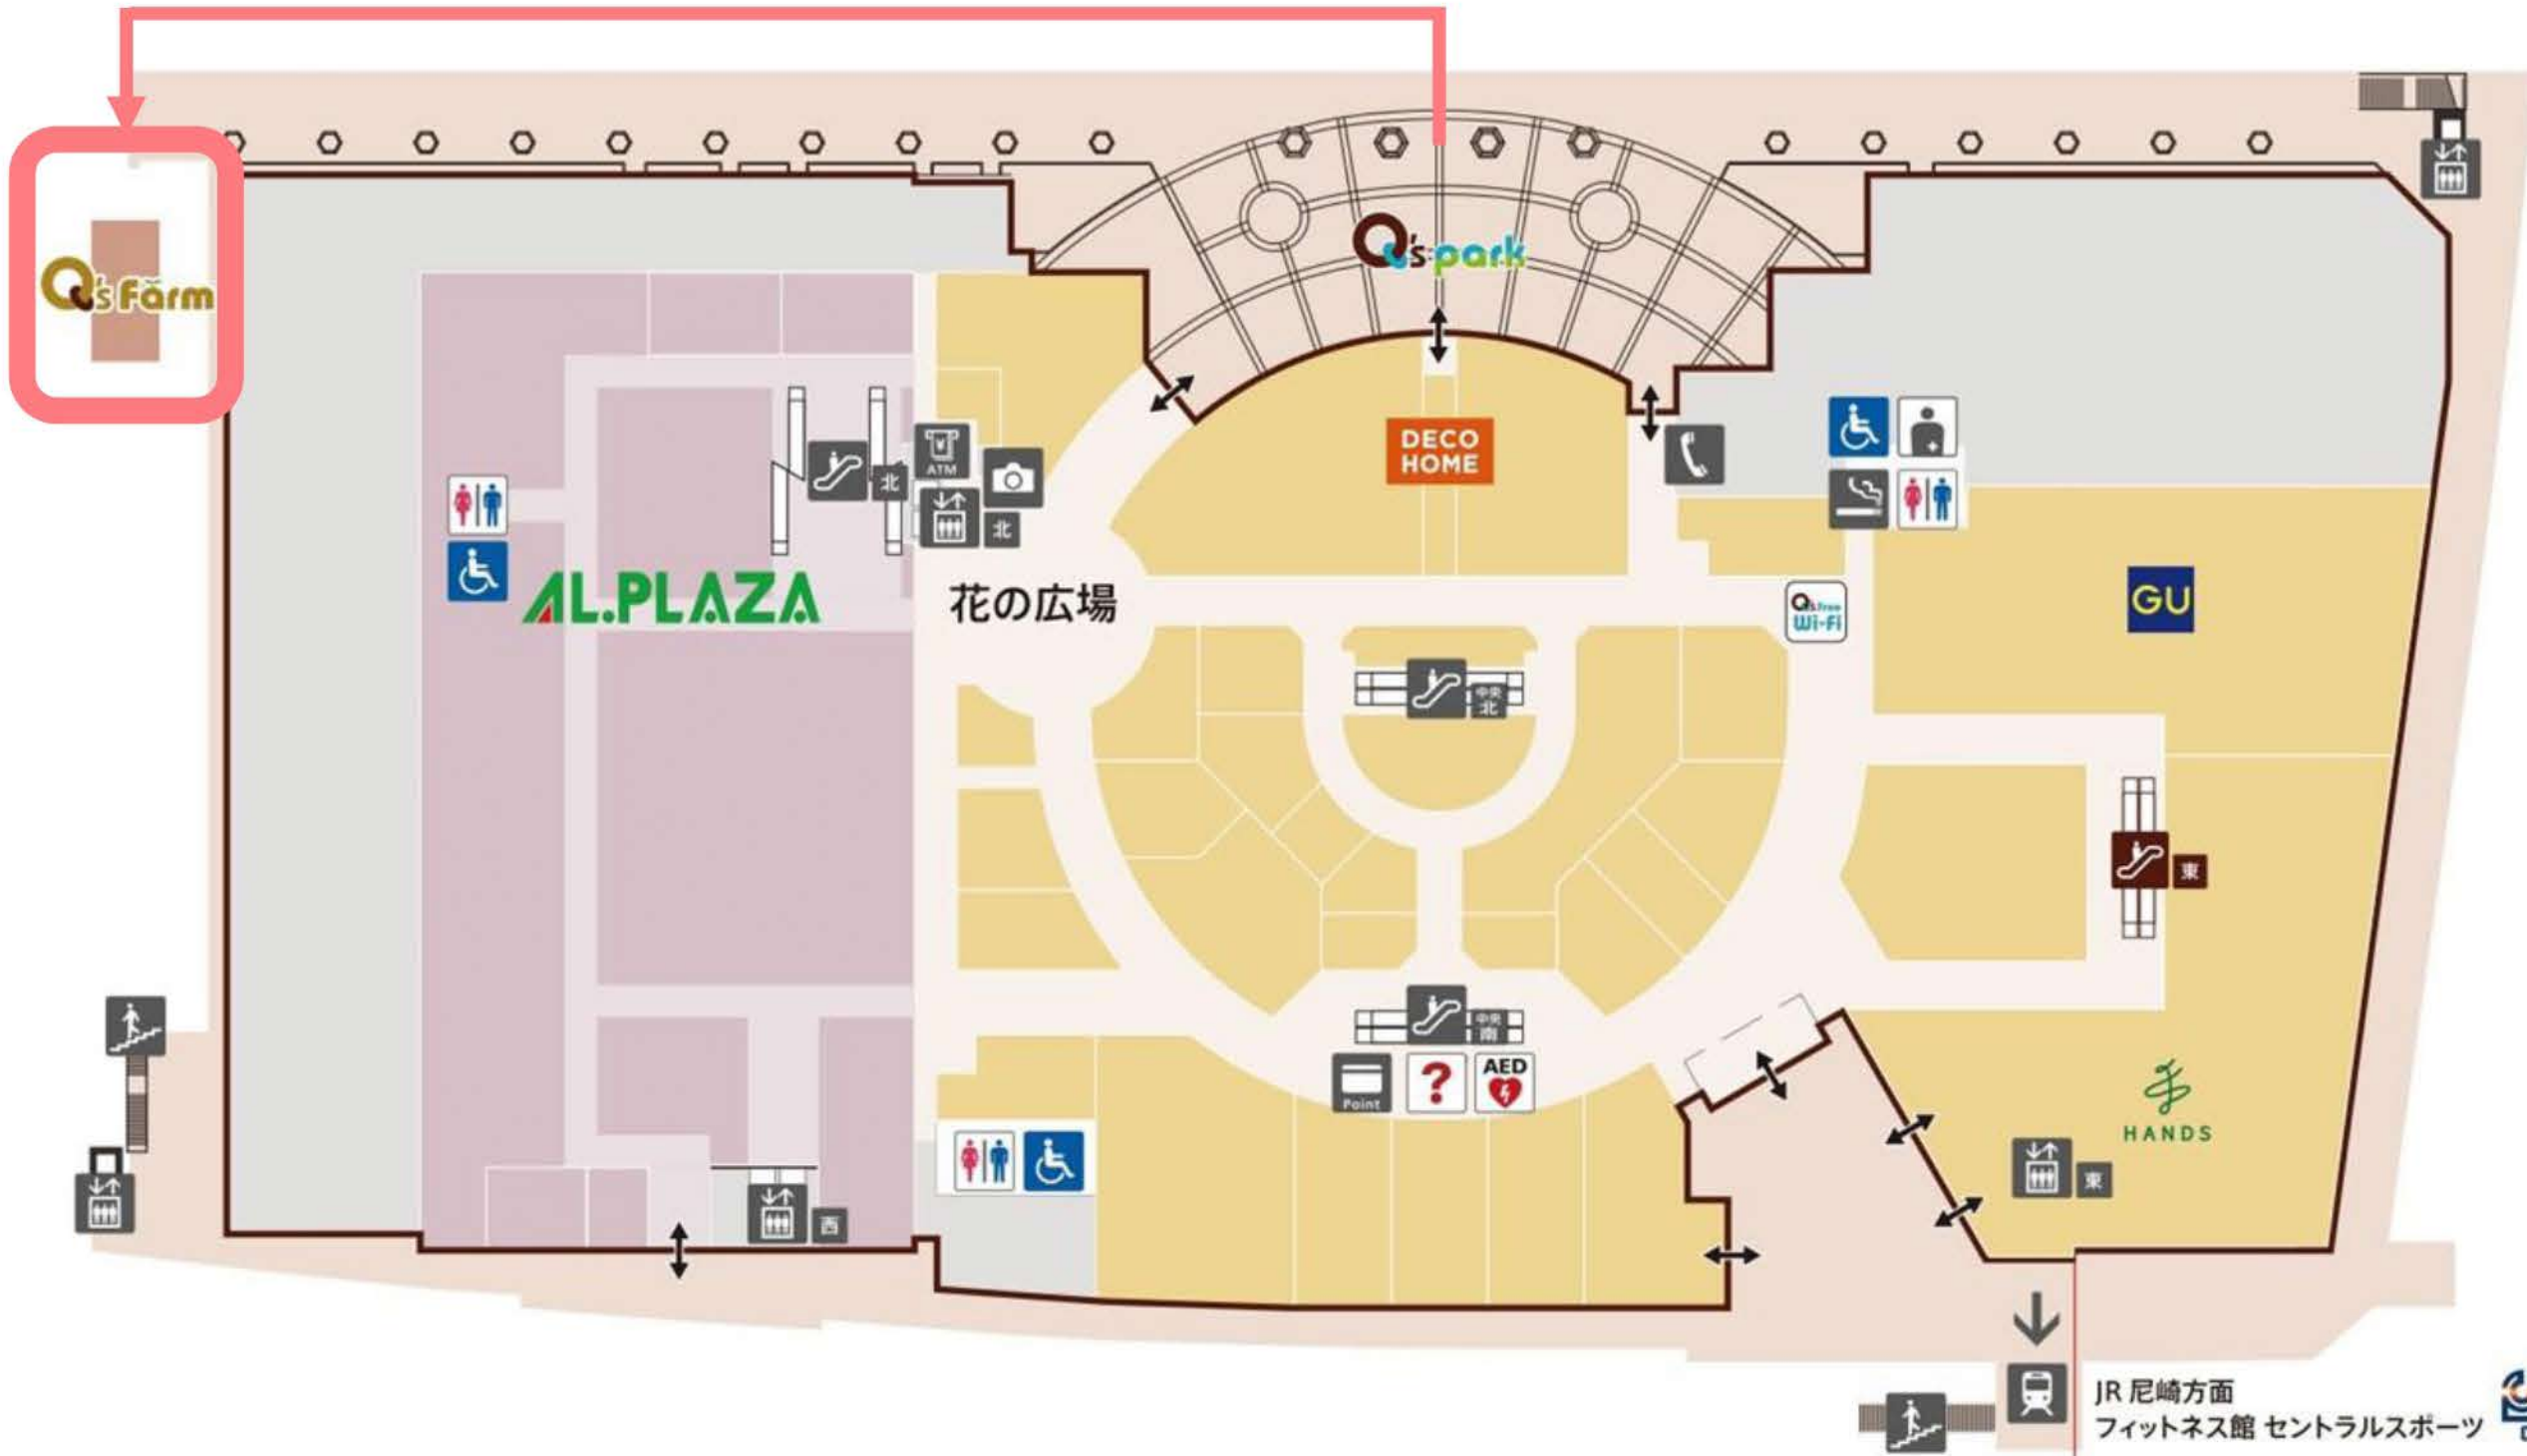

※キューズパークから西に向かって歩いていくと入口がございます

2F

Q's Farm map

専門店モール営業時間外に  
キューズダイニング・MOVIXあまがさき・GiGO(ギーゴ)に  
お越しの方はこちらのエレベーターをご利用ください。