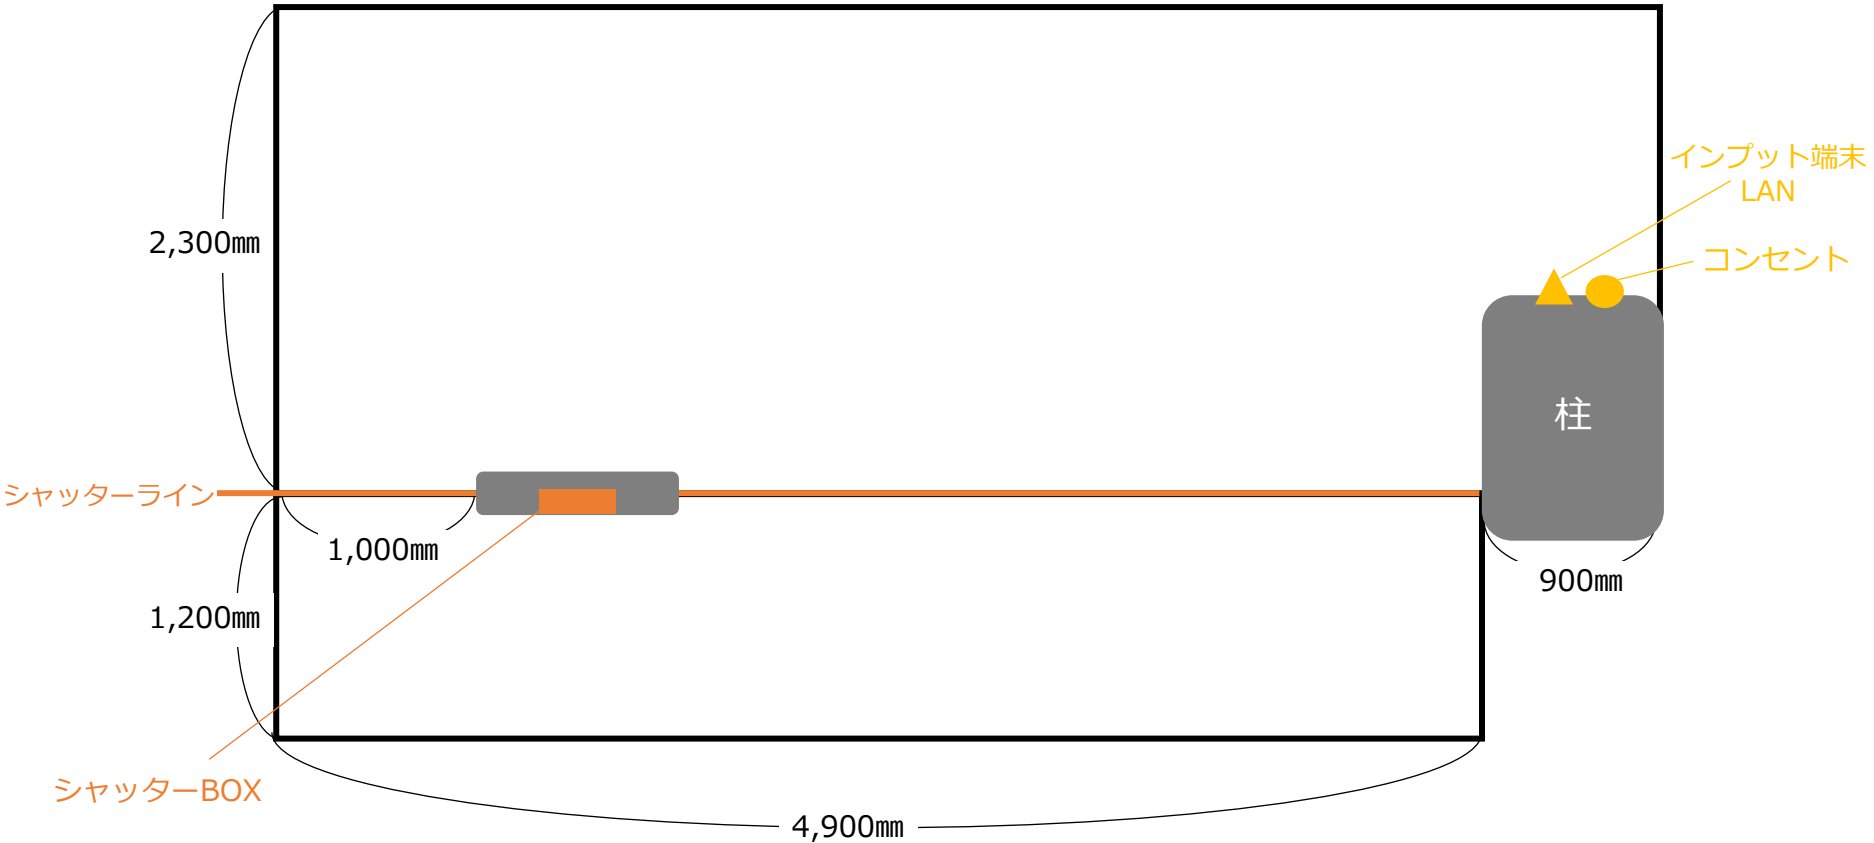

CENTER-1F オリンピア前

オートスロープ

オリンピア