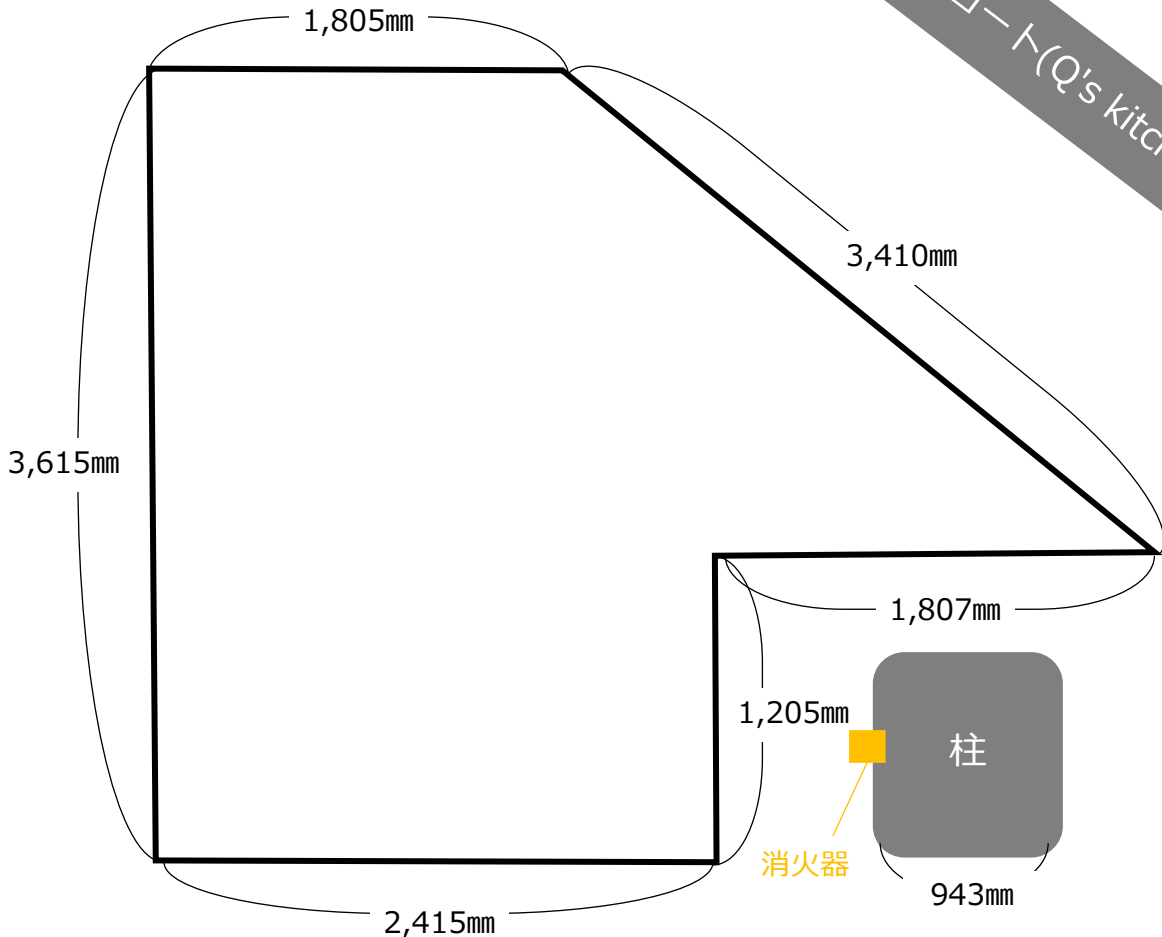

CENTER-2F 西側催事スペース

ココカラファイン

JTB

オートスロープ

CENTER-2F インフォメーション前(東出入口周辺)

ラ・メランジエ

フードコート(Q's kitchen)

オートスロープ

エレベーター

EAST3-2F ユニクロ前・ドコモショップ前

ユニクロ

6,800mm

7,150mm

1,750mm

ダイソー

2,000mm