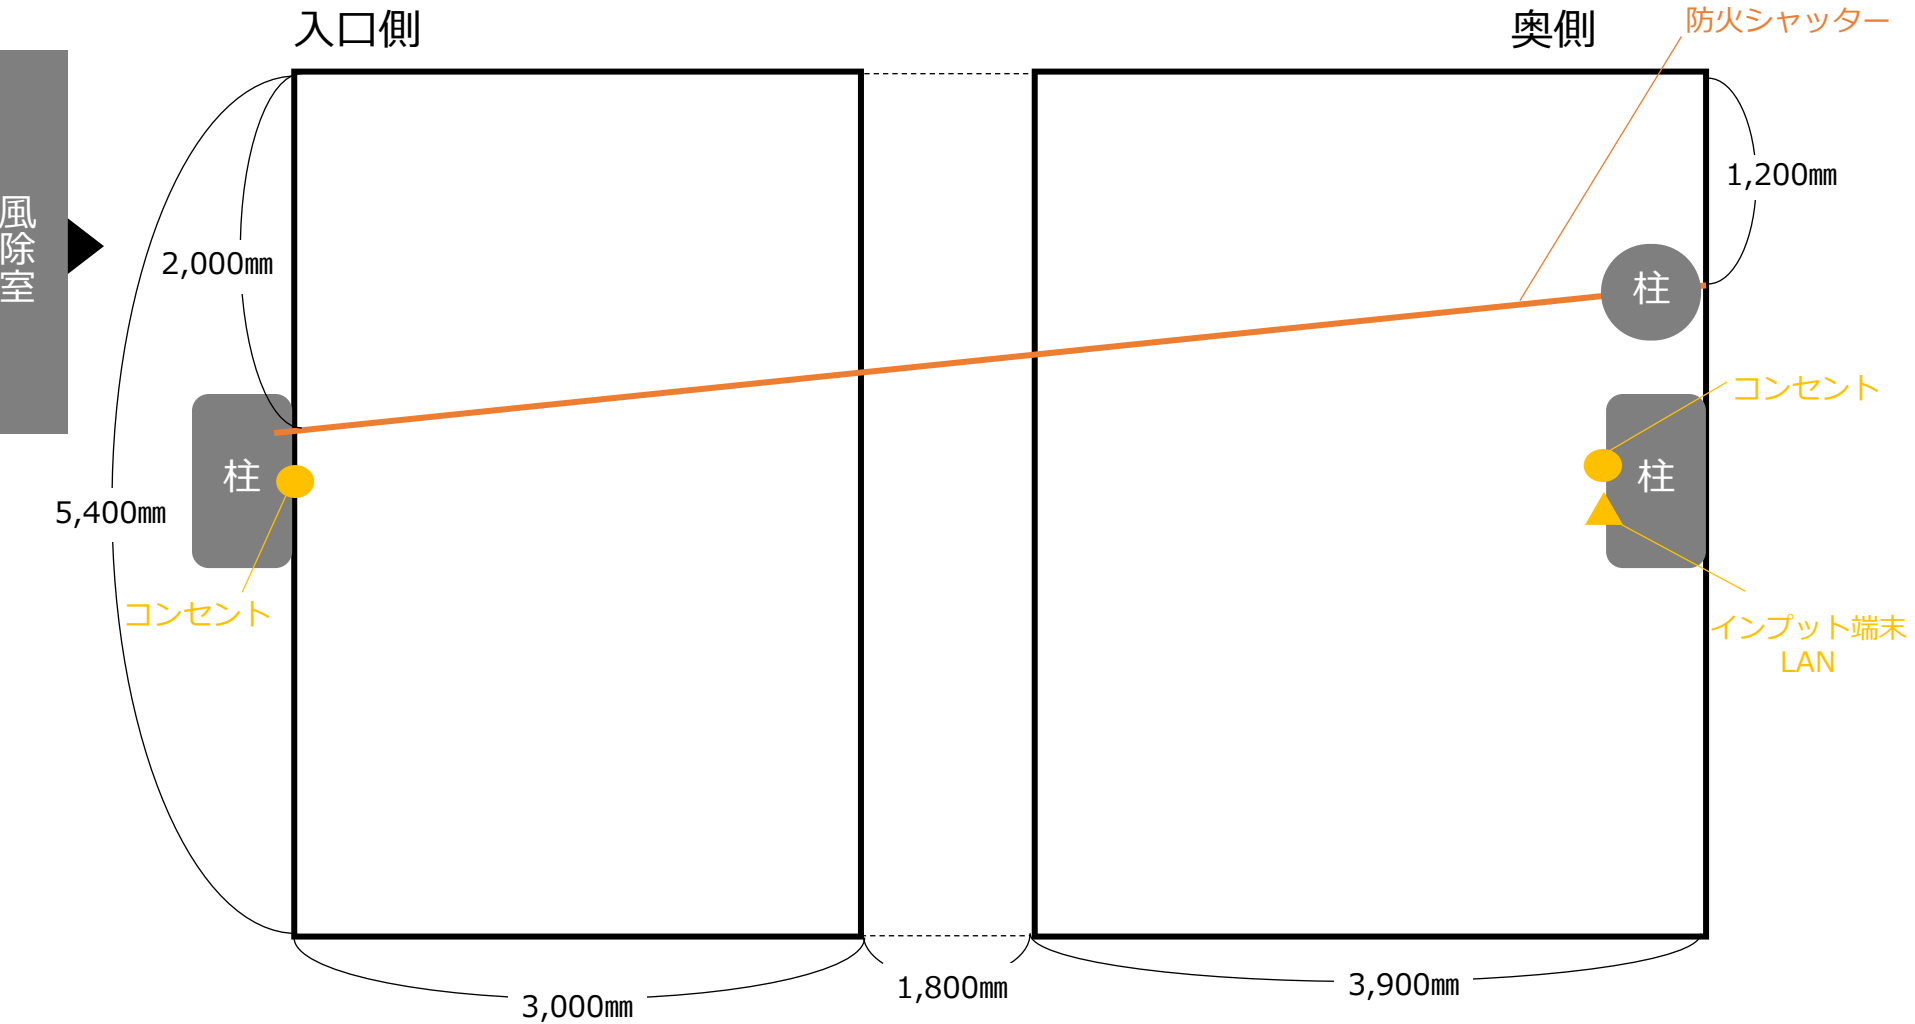

CENTER-2F 西側催事スペース

ココカラファイン

JTB

オートスロープ

CENTER-2F インフォメーション前(東出入口周辺)

ラ・メランジエ

フードコート(Q's kitchen)

オートスロープ

エレベーター

EAST3-2F ユニクロ前・ドコモショップ前

ユニクロ

6,800mm

7,150mm

1,750mm

ダイソー

2,000mm